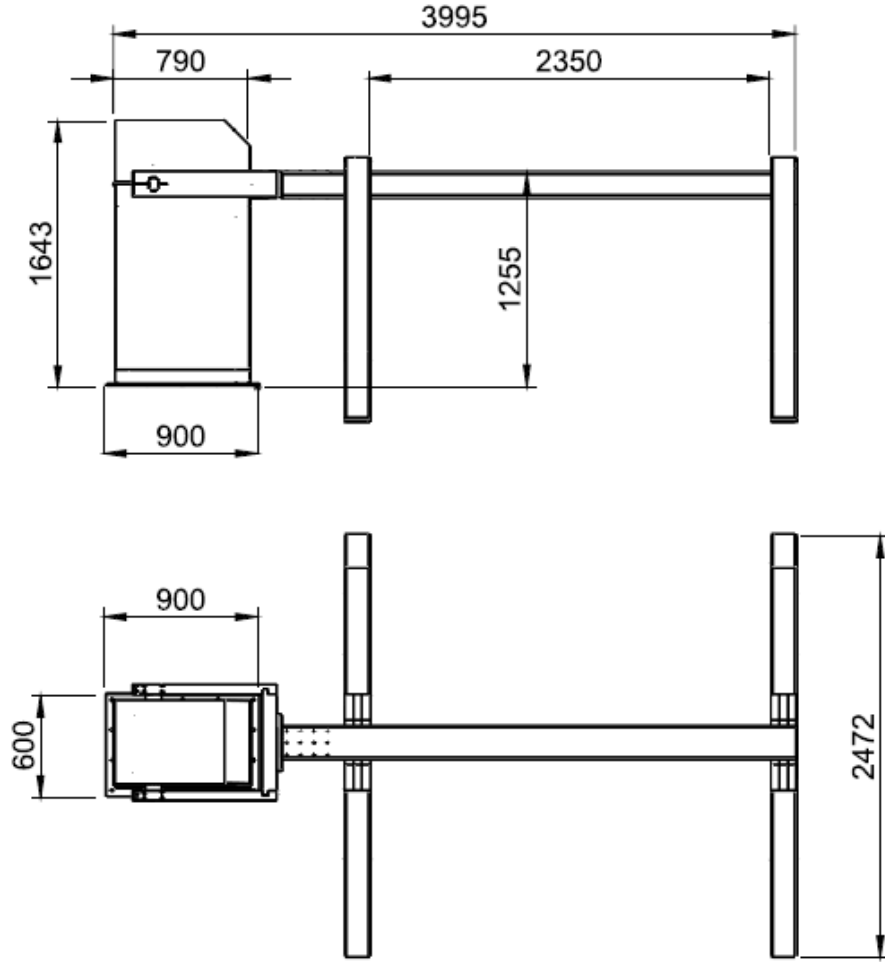

ürün bilgileri

**SİZ
RAHAT EDİN DİYE**

Tüm Otomatik Bariyer serilerimizi daha detaylı tanımak sizin tüm ihtiyaçlarınızı çözecektir. Bunun için sizi web sitemize davet ediyoruz. www.kapikolik.com

Tip	POWERFUL SERİSİ
Kol Ölçüsü	150x200x8 mm
Destek Profil Kalınlığı	7 mm
Net Geçiş	4 mt.
Motor Gücü	0,55-0,75 Kw
Besleme Gerilimi	380V 3 Faz Ac
Çalışma Sistemi	Hidrolik
Açılma Süresi	7-10 Sec.
Emniyet sistemi	Kablosuz emniyet fotoseli
IP Standartı	IP54
Çalışma Ortam Sıcaklığı	-20 +70